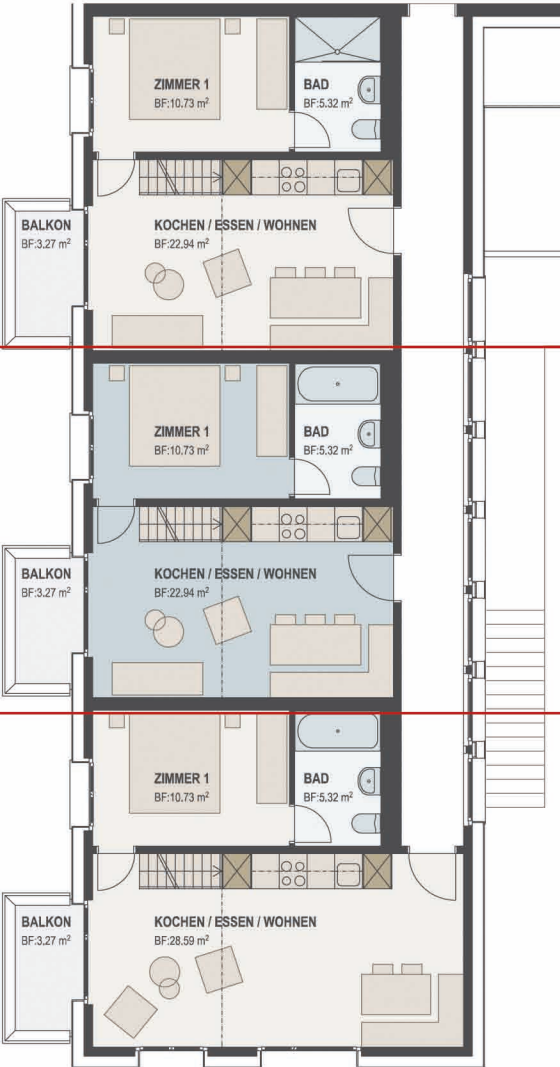

1. OBERGESCHOSS

3.5 Zimmer Apartment

78.81 m² Fläche

2 Schlafzimmer

Galerie

Estrich

Balkon

APARTMENT 102

3.5 Zimmer Apartment

80.21 m² Fläche

2 Schlafzimmer

Galerie

Estrich

Balkon

3.5 Zimmer Apartment

86.10 m² Fläche

2 Schlafzimmer

Galerie

Estrich

Balkon

2. OBERGESCHOSS

ZIMMER 2
BF:15.05 m²

ESTRICH
BF:3.15 m²

GALERIE
BF:18.35 m²

ZIMMER 2
BF:16.16 m²

ESTRICH
BF:3.44 m²

GALERIE
BF:18.35 m²

ZIMMER 2
BF:16.16 m²

ESTRICH
BF:3.44 m²

GALERIE
BF:18.38 m²